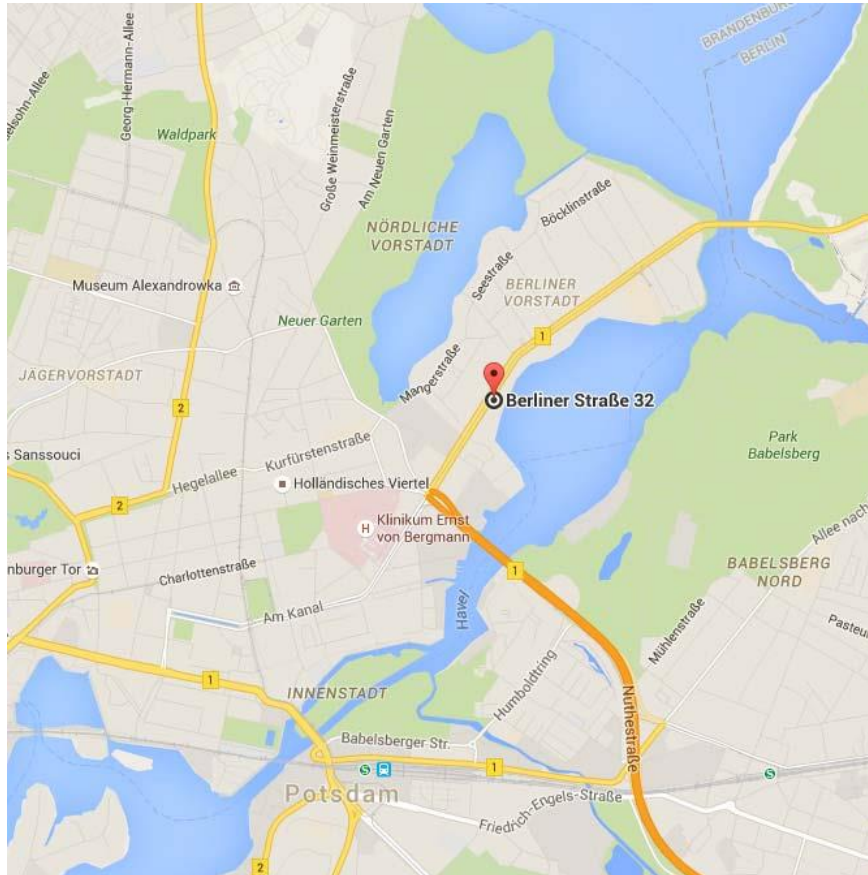

So kommen Sie zur IMC InLine:

Mit öffentlichen Verkehrsmitteln:

- Vom Hauptbahnhof Potsdam fahren Sie mit der Tramlinie 93 in Richtung Glienicker Brücke bis zur Station „Schiffbauergasse/ Berliner Straße“. Von dort sind es ca. 150 m Fußweg zu unserem Büro.
- Alternativ können Sie vom Potsdamer Hauptbahnhof auch mit der Tramlinie 99 in Richtung Fontanestraße fahren. Sie steigen an der Station „Holzmarktstraße“ aus und gehen ca. 650 m in Richtung Glienicker Brücke bis zu unserem Büro.

Mit dem PKW:

- Über die A115 aus Berlin kommend fahren Sie auf die Nuthestraße bis zur Kreuzung Berliner Straße. Dort biegen Sie nach rechts in die Berliner Straße ab. Nach ca. 500 m finden Sie unser Büro auf der rechten Seite.
- Aus dem Norden über die B2 oder die B5 nach Potsdam kommend folgen Sie der B2 bis Schiffbauergasse und biegen an der Kreuzung Berliner Straße links ab in die Berliner Straße. Dort ist auf der rechten Seite nach ca. 500 m unser Büro.

Mit dem Schiff:

- Anleger Aldi Berliner Vorstadt, Tiefer See, gegenüber dem Schlosspark Babelsberg. Von dort ca. 300 m zu Fuß.